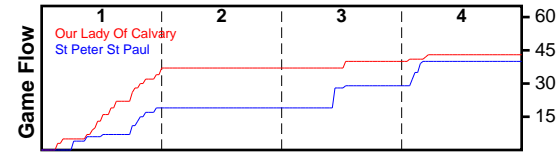

# Our Lady Of Calvary

1/18/25 Our Lady Of Calvary at St Peter St Paul

	1	2	3	4	T
Our Lady Of	37	0	3	3	43
St Peter St Paul	19	0	10	11	40

#	Name	G	MIN	PTS	FGM	FGA	FG%	2PM	2PA	2P%	3PM	3PA	3P%	FTM	FTA	FT%	OREB	DREB	REB	AST	STL	DFL	BLK	TO	PF	PM	CHG	A/T	GmSc
2	Alanna Bernard	1	47	7	2	5	0.400	2	4	0.500	-	1	0.000	3	6	0.500	-	5	5	3	-	-	-	2	3	-6	-	1.5	3.5
4	Emma Mayer	1	37	13	5	8	0.625	2	2	1.000	3	6	0.500	-	-	-	-	3	3	1	2	-	-	2	-	-	-	0.5	11.0
5	Aubrey Dillon	1	59	11	3	12	0.250	1	4	0.250	2	8	0.250	3	5	0.600	-	4	4	2	2	-	-	1	2	2	-	2.0	5.8
10	Olivia Izzi	1	29	3	1	6	0.167	-	3	0.000	1	3	0.333	-	-	-	1	2	3	3	5	-	2	3	4	-3	-	1.0	4.4
14	Kara Logan	1	14	3	1	2	0.500	-	-	-	1	2	0.500	-	-	-	-	-	0	-	-	-	-	1	2	10	-	0.0	0.2
15	Gabby Snyder	1	35	0	0	0	-	-	-	-	-	-	-	-	-	-	-	-	0	-	-	-	-	2	1	7	-	0.0	-2.4
20	Meghan McKenna	-	-	0	0	0	-	-	-	-	-	-	-	-	-	-	-	-	0	-	-	-	-	-	-	-	-	-	-
22	Kaelyn Uphoff	1	24	0	0	0	-	-	-	-	-	-	-	-	-	-	-	-	0	-	-	-	-	1	-	3	-	0.0	-1.0
23	Aleah Dalton	1	59	6	3	11	0.273	3	8	0.375	-	3	0.000	-	-	-	1	2	3	2	3	-	-	-	1	2	-	-	4.8
	TEAM	-	-	0	0	0	-	-	-	-	-	-	-	-	-	-	-	-	0	-	-	-	-	-	-	-	-	-	-
	<b>TOTALS</b>	<b>1</b>	<b>60</b>	<b>43</b>	<b>15</b>	<b>44</b>	<b>0.341</b>	<b>8</b>	<b>21</b>	<b>0.381</b>	<b>7</b>	<b>23</b>	<b>0.304</b>	<b>6</b>	<b>11</b>	<b>0.545</b>	<b>2</b>	<b>16</b>	<b>18</b>	<b>11</b>	<b>12</b>	<b>-</b>	<b>2</b>	<b>12</b>	<b>13</b>	<b>3</b>	<b>-</b>	<b>0.9</b>	<b>26.3</b>