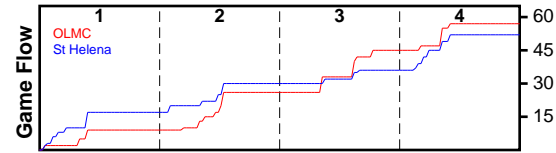

OLMC

1/17/25 OLMC at St Helena

	1	2	3	4	T
OLMC	9	17	19	12	57
St Helena	17	13	6	16	52

#	Name	G	MIN	PTS	FGM	FGA	FG%	2PM	2PA	2P%	3PM	3PA	3P%	FTM	FTA	FT%	OREB	DREB	REB	AST	STL	DFL	BLK	TO	PF	PM	CHG	AT	GmSc
1	Mason Bailey	1	60	16	6	14	0.429	4	9	0.444	2	5	0.400	2	2	1.000	1	1	2	3	-	-	-	2	2	5	-	1.5	8.9
2	Nick Choate	-	-	0	0	0	-	-	-	-	-	-	-	-	-	-	-	-	0	-	-	-	-	-	-	-	-	-	-
3	Cogan Conner	1	4	0	0	0	-	-	-	-	-	-	-	-	-	-	-	1	1	-	-	-	-	1	1	4	-	0.0	-1.1
4	Jack Dollarton	1	60	14	6	8	0.750	6	8	0.750	-	-	-	2	3	0.667	9	5	14	1	-	-	-	6	3	5	-	0.2	11.7
5	Danny Loftus	-	-	0	0	0	-	-	-	-	-	-	-	-	-	-	-	-	0	-	-	-	-	-	-	-	-	-	-
12	Ben Filippo	1	27	6	2	3	0.667	-	-	-	2	3	0.667	-	-	-	-	-	0	-	-	-	-	-	-	6	-	-	4.7
14	Billy Rodgers	-	-	0	0	0	-	-	-	-	-	-	-	-	-	-	-	-	0	-	-	-	-	-	-	-	-	-	-
22	Brady Brevic	1	60	6	3	8	0.375	3	7	0.429	-	1	0.000	-	-	-	-	1	1	1	-	-	-	2	2	2	-	0.5	-0.2
23	Jack Hartman	1	60	11	4	9	0.444	2	4	0.500	2	5	0.400	1	2	0.500	1	1	2	1	-	1	-	1	1	5	-	1.0	6.2
24	Max Harlan	-	-	0	0	0	-	-	-	-	-	-	-	-	-	-	-	-	0	-	-	-	-	-	-	-	-	-	-
25	Brady Gingras	-	-	0	0	0	-	-	-	-	-	-	-	-	-	-	-	-	0	-	-	-	-	-	-	-	-	-	-
33	Aiden Kearins	-	-	0	0	0	-	-	-	-	-	-	-	-	-	-	-	-	0	-	-	-	-	-	-	-	-	-	-
54	Reed Pratt	1	30	4	1	1	1.000	1	1	1.000	-	-	-	2	2	1.000	-	1	1	-	-	-	-	1	-2	-	-	3.6	
	TEAM	-	-	0	0	0	-	-	-	-	-	-	-	-	-	-	-	-	0	-	-	-	-	-	-	-	-	-	-
	TOTALS	1	60	57	22	43	0.512	16	29	0.552	6	14	0.429	7	9	0.778	11	10	21	6	-	1	-	12	10	5	-	0.5	33.8

Game Summary Comparison

Statistic	OLMC	St Helena
Points	57	52
<i>Field Goals</i>	22 / 43	19 / 56
<i>2 Point</i>	16 / 29	11 / 33
<i>3 Point</i>	6 / 14	8 / 23
<i>Free Throws</i>	7 / 9	6 / 10
Assists	6	6
Rebounds	21	24
<i>Offensive</i>	11	16
<i>Defensive</i>	10	8
Blocks	-	1
Steals	-	2
Deflections	1	3
Turnovers	12	6
Charges Taken	-	-
Personal Fouls	10	15
Technical Fouls	-	-