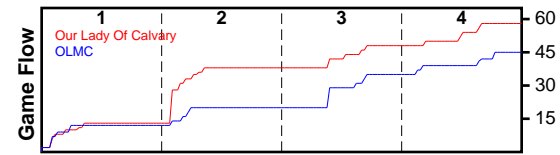

# Our Lady Of Calvary

1/19/25 Our Lady Of Calvary at OLMC

	1	2	3	4	T
Our Lady Of	13	25	10	10	58
OLMC	12	8	15	10	45

#	Name	G	MIN	PTS	FGM	FGA	FG%	2PM	2PA	2P%	3PM	3PA	3P%	FTM	FTA	FT%	OREB	DREB	REB	AST	STL	DFL	BLK	TO	PF	PM	CHG	A/T	GmSc
2	Alanna Bernard	1	60	21	9	15	0.600	8	13	0.615	1	2	0.500	2	5	0.400	2	5	7	3	1	-	-	2	1	13	-	1.5	16.5
4	Emma Mayer	1	57	8	4	11	0.364	4	7	0.571	-	4	0.000	-	-	-	-	1	1	1	2	-	-	2	1	16	-	0.5	2.5
5	Aubrey Dillon	1	57	2	1	5	0.200	1	3	0.333	-	2	0.000	-	2	0.000	-	3	3	3	7	-	-	4	1	16	-	0.8	3.7
10	Olivia Izzi	1	57	19	9	15	0.600	9	12	0.750	-	3	0.000	1	2	0.500	4	-	4	4	4	-	-	3	2	16	-	1.3	17.5
14	Kara Logan	1	4	0	0	1	0.000	-	-	-	-	1	0.000	-	-	-	1	-	1	-	-	-	-	1	-3	-	-	-	-0.4
15	Gabby Snyder	1	4	0	0	0	-	-	-	-	-	-	-	-	-	-	-	-	0	-	-	-	-	-	-3	-	-	-	0.0
20	Meghan McKenna	1	4	0	0	0	-	-	-	-	-	-	-	-	-	-	-	-	0	-	-	-	-	1	-3	-	-	-	-0.4
22	Kaelyn Uphoff	1	4	0	0	0	-	-	-	-	-	-	-	-	-	-	-	-	0	-	-	-	-	-	-3	-	-	-	0.0
23	Aleah Dalton	1	57	8	4	5	0.800	4	5	0.800	-	-	-	-	-	-	3	2	5	-	1	-	-	-	16	-	-	-	9.8
	TEAM	-	-	0	0	0	-	-	-	-	-	-	-	-	-	-	-	-	0	-	-	-	-	-	-	-	-	-	-
	<b>TOTALS</b>	<b>1</b>	<b>60</b>	<b>58</b>	<b>27</b>	<b>52</b>	<b>0.519</b>	<b>26</b>	<b>40</b>	<b>0.650</b>	<b>1</b>	<b>12</b>	<b>0.083</b>	<b>3</b>	<b>9</b>	<b>0.333</b>	<b>10</b>	<b>11</b>	<b>21</b>	<b>11</b>	<b>15</b>	<b>-</b>	<b>-</b>	<b>11</b>	<b>7</b>	<b>13</b>	<b>-</b>	<b>1.0</b>	<b>49.2</b>