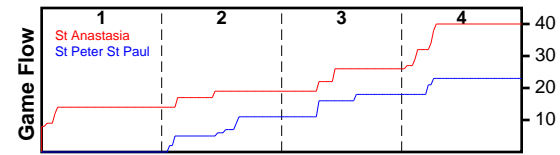

St Anastasia

1/19/25 St Anastasia at St Peter St Paul

	1	2	3	4	T
St Anastasia	14	5	7	14	40
St Peter St Paul	0	11	7	5	23

#	Name	G	MIN	PTS	FGM	FGA	FG%	2PM	2PA	2P%	3PM	3PA	3P%	FTM	FTA	FT%	OREB	DREB	REB	AST	STL	DFL	BLK	TO	PF	PM	CHG	A/T	GmSc
0	Sophia Zampino	1	11	0	0	0	-	-	-	-	-	-	-	-	-	-	-	-	0	-	-	-	-	-	-	4	-	-	0.0
13	Emma Lynch	1	23	0	0	5	0.000	-	1	0.000	-	4	0.000	-	-	-	-	-	0	-	-	-	-	-	-	-2	-	-	-3.5
14	Riley Cassidy	1	32	3	1	3	0.333	-	-	-	1	3	0.333	-	-	-	-	4	4	1	1	-	-	2	-	2	-	0.5	2.2
15	Sierra Mounce	1	1	0	0	0	-	-	-	-	-	-	-	-	-	-	-	-	0	-	-	-	-	-	-	-	-	-	0.0
20	Stella Corsanico	1	50	16	6	11	0.545	4	8	0.500	2	3	0.667	2	4	0.500	-	3	3	-	-	-	-	4	2	13	-	0.0	6.0
22	Gabby Roach	1	3	2	1	2	0.500	1	1	1.000	-	1	0.000	-	-	-	-	-	0	1	1	-	-	1	-	-	-	1.0	1.7
23	Elianna Tarquini	1	25	5	2	6	0.333	1	4	0.250	1	2	0.500	-	-	-	-	3	3	1	-	-	-	1	3	15	-	1.0	1.0
24	Kara Montgomery	1	11	0	0	1	0.000	-	1	0.000	-	-	-	-	-	-	-	-	0	-	-	-	-	-	-	-	-	-	-0.7
25	Chelsea Mullery	1	11	2	1	2	0.500	1	1	1.000	-	1	0.000	-	2	0.000	1	-	1	-	-	-	-	-	4	-	-	0.9	
30	Kiera Kane	1	47	1	0	6	0.000	-	1	0.000	-	5	0.000	1	1	1.000	-	-	0	4	2	-	-	1	1	17	-	4.0	0.2
35	Samantha LaBuono	1	11	0	0	0	-	-	-	-	-	-	-	-	-	-	-	1	1	-	-	-	-	-	-	-	-	-	0.3
40	Molly Magee	1	30	0	0	3	0.000	-	2	0.000	-	1	0.000	-	-	-	-	1	1	1	-	-	-	1	2	15	-	1.0	-2.9
53	Makayla Cordes-Retif	1	11	7	3	4	0.750	3	4	0.750	-	-	-	1	1	1.000	-	2	2	-	-	-	-	2	3	8	-	0.0	2.8
55	Katie Campbell	1	39	4	1	2	0.500	1	2	0.500	-	-	-	2	2	1.000	2	4	6	3	-	-	-	2	1	9	-	1.5	5.3
	TEAM	-	-	0	0	0	-	-	-	-	-	-	-	-	-	-	-	-	0	-	-	-	-	-	-	-	-	-	-
	TOTALS	1	60	40	15	45	0.333	11	25	0.440	4	20	0.200	6	10	0.600	3	18	21	11	4	-	-	14	12	17	-	0.8	13.3