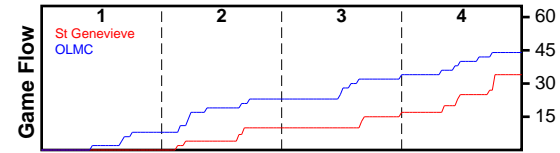

# St Genevieve

1/18/25 St Genevieve at OLMC

	1	2	3	4	T
St Genevieve	0	10	7	17	34
OLMC	8	15	11	10	44

#	Name	G	MIN	PTS	FGM	FGA	FG%	2PM	2PA	2P%	3PM	3PA	3P%	FTM	FTA	FT%	OREB	DREB	REB	AST	STL	DFL	BLK	TO	PF	PM	CHG	A/T	GmSc
1	Rich Paul	1	60	7	3	10	0.300	2	7	0.286	1	3	0.333	-	-	-	2	1	3	1	1	-	-	-	1	-10	-	-	4.2
5	Charlie Dougherty	1	60	2	1	2	0.500	1	2	0.500	-	-	-	-	-	-	4	-	4	-	-	-	-	-	-	-10	-	-	3.8
8	Trey Lewis	1	-	6	2	3	0.667	-	-	-	2	3	0.667	-	-	-	-	1	1	-	-	-	-	1	-	-	-	0.0	4.0
10	Declan Dougherty	1	60	0	0	2	0.000	-	2	0.000	-	-	-	-	2	0.000	1	-	1	1	-	-	-	-	1	-10	-	-	-1.2
11	Brendan McGinley	1	60	5	2	5	0.400	1	3	0.333	1	2	0.500	-	-	-	1	2	3	-	1	-	-	-	1	-10	-	-	4.2
13	Colin Walsh	1	-	9	4	15	0.267	3	11	0.273	1	4	0.250	-	-	-	3	3	6	-	-	-	-	2	2	-	-	0.0	0.3
24	Charlie May	1	60	5	2	8	0.250	1	5	0.200	1	3	0.333	-	4	0.000	1	1	2	-	-	-	-	1	-	-10	-	0.0	-1.4
33	Cole Ford	-	-	0	0	0	-	-	-	-	-	-	-	-	-	-	-	-	0	-	-	-	-	-	-	-	-	-	-
34	Reed Oâ€™Neil	-	-	0	0	0	-	-	-	-	-	-	-	-	-	-	-	-	0	-	-	-	-	-	-	-	-	-	-
	TEAM	-	-	0	0	0	-	-	-	-	-	-	-	-	-	-	-	-	0	-	-	-	-	-	-	-	-	-	-
	<b>TOTALS</b>	<b>1</b>	<b>60</b>	<b>34</b>	<b>14</b>	<b>45</b>	<b>0.311</b>	<b>8</b>	<b>30</b>	<b>0.267</b>	<b>6</b>	<b>15</b>	<b>0.400</b>	<b>-</b>	<b>6</b>	<b>0.000</b>	<b>12</b>	<b>8</b>	<b>20</b>	<b>2</b>	<b>2</b>	<b>-</b>	<b>-</b>	<b>4</b>	<b>5</b>	<b>-10</b>	<b>-</b>	<b>0.5</b>	<b>13.9</b>