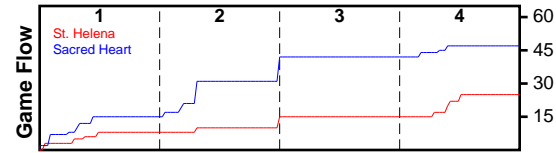

# St. Helena

1/14/24 St. Helena at Sacred Heart

	1	2	3	4	T
St. Helena	8	2	5	10	25
Sacred Heart	15	16	11	5	47

#	Name	G	MIN	PTS	FGM	FGA	FG%	2PM	2PA	2P%	3PM	3PA	3P%	FTM	FTA	FT%	OREB	DREB	REB	AST	STL	DFL	BLK	TO	PF	PM	CHG	A/T	GmSc
3	Hailey Erfle	1	27	0	0	2	0.000	-	2	0.000	-	-	-	-	-	-	1	-	1	1	2	2	-	-	1	6	-	-	1.6
5	Addison McNiven	1	4	0	0	0	-	-	-	-	-	-	-	-	-	-	-	-	0	-	-	-	-	1	-	2	-	0.0	-1.0
10	Sara Massella	1	39	4	2	7	0.286	2	6	0.333	-	1	0.000	-	2	0.000	3	4	7	-	-	-	1	3	-	-27	-	0.0	0.1
11	Khloe Shacklett	1	43	0	0	3	0.000	-	-	-	-	3	0.000	-	-	-	1	1	2	-	-	-	-	3	1	-16	-	0.0	-4.5
15	Riley Spigelmyer	1	51	8	3	9	0.333	2	5	0.400	1	4	0.250	1	2	0.500	1	1	2	-	1	1	-	1	2	-19	-	0.0	2.7
20	Kylie Ruiz	1	24	0	0	3	0.000	-	1	0.000	-	2	0.000	-	-	-	-	1	1	-	-	2	-	2	2	-30	-	0.0	-4.6
21	Claire Traver	1	4	0	0	0	-	-	-	-	-	-	-	-	-	-	-	-	0	-	1	-	-	-	1	2	-	-	0.6
31	Sienna Ruiz	1	29	0	0	11	0.000	-	8	0.000	-	3	0.000	-	4	0.000	-	1	1	-	2	1	-	3	3	-23	-	0.0	-11.2
32	Bridget Conner	1	45	0	0	1	0.000	-	1	0.000	-	-	-	-	-	-	1	-	1	1	-	-	1	-	1	-1	-	-	1.0
33	Anna Husa	1	38	13	4	6	0.667	1	1	1.000	3	5	0.600	2	2	1.000	-	1	1	-	1	1	-	2	3	-4	-	0.0	8.5
41	Annie Morano	-	-	0	0	0	-	-	-	-	-	-	-	-	-	-	-	-	0	-	-	-	-	-	-	-	-	-	-
	TEAM	-	-	0	0	0	-	-	-	-	-	-	-	-	-	-	-	-	0	-	-	-	-	-	-	-	-	-	-
	<b>TOTALS</b>	<b>1</b>	<b>60</b>	<b>25</b>	<b>9</b>	<b>42</b>	<b>0.214</b>	<b>5</b>	<b>24</b>	<b>0.208</b>	<b>4</b>	<b>18</b>	<b>0.222</b>	<b>3</b>	<b>10</b>	<b>0.300</b>	<b>7</b>	<b>9</b>	<b>16</b>	<b>2</b>	<b>7</b>	<b>7</b>	<b>2</b>	<b>15</b>	<b>14</b>	<b>-22</b>	<b>-</b>	<b>0.1</b>	<b>-6.8</b>