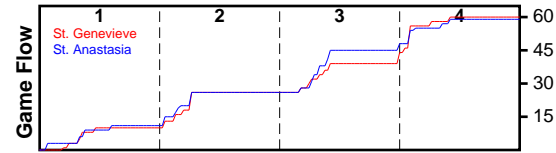

# St. Genevieve

1/13/24 St. Genevieve at St. Anastasia

	1	2	3	4	T
St. Genevieve	10	16	13	21	60
St. Anastasia	11	15	19	14	59

#	Name	G	MIN	PTS	FGM	FGA	FG%	2PM	2PA	2P%	3PM	3PA	3P%	FTM	FTA	FT%	OREB	DREB	REB	AST	STL	DFL	BLK	TO	PF	PM	CHG	A/T	GmSc
0	Chase Hopkins	-	-	0	0	0	-	-	-	-	-	-	-	-	-	-	-	-	0	-	-	-	-	-	-	-	-	-	-
3	Liam Coggins	1	60	11	5	10	0.500	5	9	0.556	-	1	0.000	1	3	0.333	-	2	2	12	-	-	1	1	2	1	-	12.0	13.1
10	Caz Bartomiejus	-	-	0	0	0	-	-	-	-	-	-	-	-	-	-	-	-	0	-	-	-	-	-	-	-	-	-	-
11	Colin Target	1	42	0	0	4	0.000	-	3	0.000	-	1	0.000	-	2	0.000	1	4	5	-	2	-	-	3	1	-2	-	0.0	-3.1
13	Colin Kidwell	1	18	2	1	4	0.250	1	1	1.000	-	3	0.000	-	-	-	-	1	1	-	-	-	-	-	-	-5	-	-	-0.1
14	Paul Greenberg	1	37	5	2	8	0.250	1	5	0.200	1	3	0.333	-	-	-	1	3	4	1	-	-	-	1	-	-14	-	1.0	1.5
15	Bryce Whitworth	1	10	3	1	1	1.000	-	-	-	1	1	1.000	-	-	-	-	-	0	-	-	-	-	-	7	-	-	-	2.7
22	Nate Walsh	1	60	18	7	13	0.538	7	11	0.636	-	2	0.000	4	4	1.000	2	3	5	3	2	-	2	2	2	1	-	1.5	16.7
24	Cole Ford	1	34	9	4	4	1.000	4	4	1.000	-	-	-	1	1	1.000	-	4	4	1	-	-	-	1	3	6	-	1.0	7.5
34	Charlie May	1	41	12	4	6	0.667	-	-	-	4	6	0.667	-	-	-	-	-	0	1	1	-	1	1	1	11	-	1.0	10.4
	TEAM	1	-	0	0	0	-	-	-	-	-	-	-	-	-	-	-	-	0	-	-	-	-	2	2	-	-	0.0	-2.8
	<b>TOTALS</b>	<b>1</b>	<b>60</b>	<b>60</b>	<b>24</b>	<b>50</b>	<b>0.480</b>	<b>18</b>	<b>33</b>	<b>0.545</b>	<b>6</b>	<b>17</b>	<b>0.353</b>	<b>6</b>	<b>10</b>	<b>0.600</b>	<b>4</b>	<b>17</b>	<b>21</b>	<b>18</b>	<b>5</b>	<b>-</b>	<b>4</b>	<b>11</b>	<b>11</b>	<b>1</b>	<b>-</b>	<b>1.6</b>	<b>45.9</b>