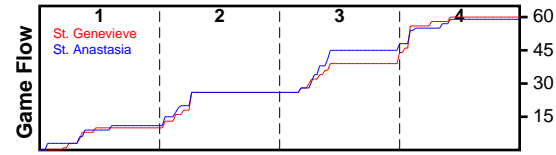

St. Anastasia

1/13/24 St. Genevieve at St. Anastasia

	1	2	3	4	T
St. Genevieve	10	16	13	21	60
St. Anastasia	11	15	19	14	59