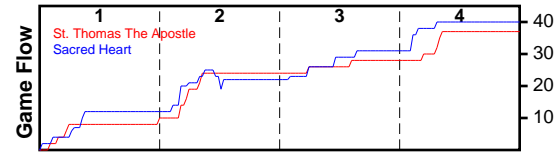

Sacred Heart

	1	2	3	4	T
St. Thomas The	10	14	4	9	37
Sacred Heart	12	10	9	9	40