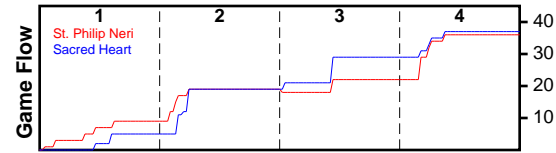

# St. Philip Neri

1/15/23 St. Philip Neri at Sacred Heart

	1	2	3	4	T
St. Philip Neri	9	10	3	14	36
Sacred Heart	5	14	10	8	37

#	Name	G	MIN	PTS	FGM	FGA	FG%	2PM	2PA	2P%	3PM	3PA	3P%	FTM	FTA	FT%	OREB	DREB	REB	AST	STL	DFL	BLK	TO	PF	PM	CHG	A/T	GmSc
1	Cat Gillespie	-	-	0	0	0	-	-	-	-	-	-	-	-	-	-	-	-	0	-	-	-	-	-	-	-	-	-	-
2	Katie Eichenhofer	1	19	0	0	0	-	-	-	-	-	-	-	-	-	-	-	-	0	-	-	-	-	-	-	-1	-	-	0.0
3	Grace Harvey	1	33	9	3	3	1.000	2	2	1.000	1	1	1.000	2	3	0.667	-	2	2	2	2	1	-	1	2	4	-	2.0	9.9
4	Delaney O'Brien	1	50	0	0	1	0.000	-	1	0.000	-	-	-	-	2	0.000	2	6	8	2	-	1	3	-	-	-3	-	-	5.2
5	Brooke Peduzzi	-	-	0	0	0	-	-	-	-	-	-	-	-	-	-	-	-	0	-	-	-	-	-	-	-	-	-	-
6	Chloe McCarthy	1	13	3	1	3	0.333	-	1	0.000	1	2	0.500	-	-	-	1	1	2	-	-	-	-	1	4	3	-	0.0	-0.3
16	Jahtalia Miros	1	32	7	3	20	0.150	3	19	0.158	-	1	0.000	1	2	0.500	3	3	6	2	3	1	-	1	4	7	-	2.0	-1.4
20	Caitlin Cavallaro	1	21	0	0	1	0.000	-	-	-	-	1	0.000	-	-	-	-	-	0	1	-	-	-	-	2	7	-	-	-0.8
22	Katie Shoup	1	41	4	2	4	0.500	2	2	1.000	-	2	0.000	-	-	-	-	1	1	1	1	-	-	4	2	-8	-	0.2	-0.8
25	Jacque Spinelli	-	-	0	0	0	-	-	-	-	-	-	-	-	-	-	-	-	0	-	-	-	-	-	-	-	-	-	-
54	Mia DiBenedetto	1	51	13	6	21	0.286	6	21	0.286	-	-	-	1	6	0.167	2	5	7	1	2	1	-	3	4	1	-	0.3	-0.3
82	Sophia Nagle	-	-	0	0	0	-	-	-	-	-	-	-	-	-	-	-	-	0	-	-	-	-	-	-	-	-	-	-
	TEAM	-	-	0	0	0	-	-	-	-	-	-	-	-	-	-	-	-	0	-	-	-	-	-	-	-	-	-	-
	<b>TOTALS</b>	<b>1</b>	<b>60</b>	<b>36</b>	<b>15</b>	<b>53</b>	<b>0.283</b>	<b>13</b>	<b>46</b>	<b>0.283</b>	<b>2</b>	<b>7</b>	<b>0.286</b>	<b>4</b>	<b>13</b>	<b>0.308</b>	<b>8</b>	<b>18</b>	<b>26</b>	<b>9</b>	<b>8</b>	<b>4</b>	<b>3</b>	<b>10</b>	<b>18</b>	<b>-1</b>	<b>-</b>	<b>0.9</b>	<b>11.5</b>