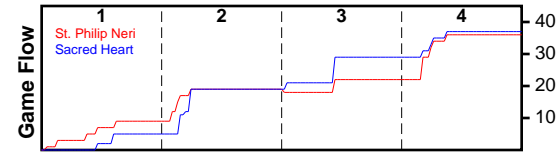

Sacred Heart

	1	2	3	4	T
St. Philip Neri	9	10	3	14	36
Sacred Heart	5	14	10	8	37