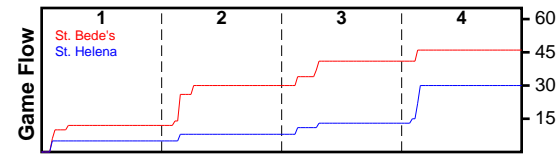

St. Bede's

1/15/23 St. Bede's at St. Helena

	1	2	3	4	T
St. Bede's	12	18	11	5	46
St. Helena	5	3	5	17	30

#	Name	G	MIN	PTS	FGM	FGA	FG%	2PM	2PA	2P%	3PM	3PA	3P%	FTM	FTA	FT%	OREB	DREB	REB	AST	STL	DFL	BLK	TO	PF	PM	CHG	A/T	GmSc
1	Sean Holloran	1	32	2	1	4	0.250	1	3	0.333	-	1	0.000	-	-	-	-	-	0	-	-	1	-	-	-	24	-	-	-0.4
4	John Pawlowski	1	15	3	1	2	0.500	-	1	0.000	1	1	1.000	-	-	-	-	1	1	1	1	-	-	-	2	4	-	-	3.2
10	Ryan Gontarek	1	1	0	0	1	0.000	-	1	0.000	-	-	-	-	-	-	-	-	0	-	-	-	-	1	-12	-	-	-1.1	
11	David Konow	1	48	2	1	3	0.333	1	3	0.333	-	-	-	-	-	-	2	5	7	1	1	-	3	2	27	-	0.3	1.1	
13	Ethan Clark	1	1	2	1	2	0.500	1	2	0.500	-	-	-	-	-	-	-	-	0	-	-	1	-	1	-	-11	-	0.0	0.0
14	Mark MJ Thompson	1	33	20	6	12	0.500	4	10	0.400	2	2	1.000	6	6	1.000	3	5	8	3	2	-	-	2	1	25	-	1.5	19.3
15	Shane Lynch	1	33	2	1	4	0.250	1	4	0.250	-	-	-	-	-	-	-	-	0	1	-	1	-	-	24	-	-	0.3	
20	Christian Archut	1	1	0	0	0	-	-	-	-	-	-	-	-	-	-	1	-	1	-	-	-	-	2	-12	-	-	-0.1	
21	Jerry Rodgers	1	1	3	1	2	0.500	-	-	-	1	2	0.500	-	-	-	-	-	0	-	-	-	-	1	-	-1	-	0.0	1.0
22	Gavin Lithgow	1	1	0	0	1	0.000	-	1	0.000	-	-	-	-	-	-	-	-	0	-	-	-	-	-	-11	-	-	-0.7	
34	Brody Walker	1	47	10	5	12	0.417	5	11	0.455	-	1	0.000	-	2	0.000	6	5	11	2	-	-	-	3	2	18	-	0.7	6.1
35	Andrew Capasso	1	30	2	1	3	0.333	1	3	0.333	-	-	-	-	-	-	2	-	2	-	-	1	-	1	10	-	-	1.3	
	TEAM	-	-	0	0	0	-	-	-	-	-	-	-	-	-	-	-	-	0	-	-	-	-	-	-	-	-	-	-
	TOTALS	1	60	46	18	46	0.391	14	39	0.359	4	7	0.571	6	8	0.750	14	16	30	8	4	4	-	10	11	16	-	0.8	30.0