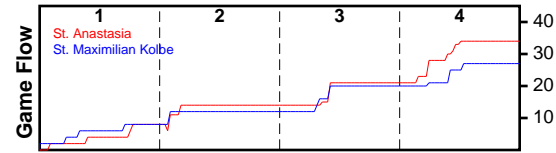

St. Anastasia

1/15/23 St. Anastasia at St. Maximilian Kolbe

	1	2	3	4	T
St. Anastasia	8	6	7	13	34
St. Maximilian	8	4	8	7	27

#	Name	G	MIN	PTS	FGM	FGA	FG%	2PM	2PA	2P%	3PM	3PA	3P%	FTM	FTA	FT%	OREB	DREB	REB	AST	STL	DFL	BLK	TO	PF	PM	CHG	A/T	GmSc
0	Brigidanne Donahue	1	55	8	2	13	0.154	1	8	0.125	1	5	0.200	3	5	0.600	-	3	3	4	3	1	-	3	3	6	-	1.3	1.4
2	Mary O'Donnell	-	-	0	0	0	-	-	-	-	-	-	-	-	-	-	-	-	0	-	-	-	-	-	-	-	-	-	-
3	Kirsten Miliken	-	-	0	0	0	-	-	-	-	-	-	-	-	-	-	-	-	0	-	-	-	-	-	-	-	-	-	-
5	Emily Joslin	-	-	0	0	0	-	-	-	-	-	-	-	-	-	-	-	-	0	-	-	-	-	-	-	-	-	-	-
11	Maddie DeFronzo	1	55	5	2	10	0.200	2	7	0.286	-	3	0.000	1	8	0.125	3	2	5	1	3	1	-	2	1	6	-	0.5	-0.0
15	Mckenzie Sage	-	-	0	0	0	-	-	-	-	-	-	-	-	-	-	-	-	0	-	-	-	-	-	-	-	-	-	-
24	Meredith Regula	1	23	0	0	0	-	-	-	-	-	-	-	-	-	-	1	-	1	-	1	-	-	-	-	3	-	-	1.7
25	Cate Doogan	1	19	0	0	0	-	-	-	-	-	-	-	-	-	-	-	2	2	-	-	-	-	1	-	1	-	0.0	-0.4
30	Marley LaPella	1	36	4	2	3	0.667	2	3	0.667	-	-	-	-	-	-	3	1	4	-	3	-	-	-	1	5	-	-	7.7
31	Cate Schumacher	1	55	12	5	18	0.278	3	16	0.188	2	2	1.000	-	-	-	4	1	5	-	1	-	-	3	2	6	-	0.0	1.7
32	Colleen Quinn	-	-	0	0	0	-	-	-	-	-	-	-	-	-	-	-	-	0	-	-	-	-	-	-	-	-	-	-
34	Riley McDonnell	1	32	5	1	9	0.111	1	6	0.167	-	3	0.000	3	4	0.750	3	4	7	1	-	-	-	-	2	3	-	-	1.9
41	Adriana Lodise	-	-	0	0	0	-	-	-	-	-	-	-	-	-	-	-	-	0	-	-	-	-	-	-	-	-	-	-
	TEAM	-	-	0	0	0	-	-	-	-	-	-	-	-	-	-	-	-	0	-	-	-	-	-	-	-	-	-	-
	TOTALS	1	60	34	12	53	0.226	9	40	0.225	3	13	0.231	7	17	0.412	14	13	27	6	11	2	-	9	9	7	-	0.7	14.0