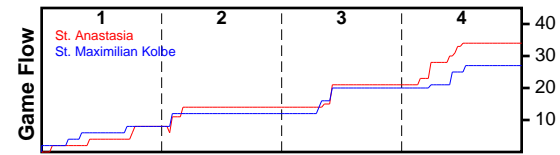

St. Maximilian Kolbe

1/15/23 St. Anastasia at St. Maximilian Kolbe

	1	2	3	4	T
St. Anastasia	8	6	7	13	34
St. Maximilian	8	4	8	7	27