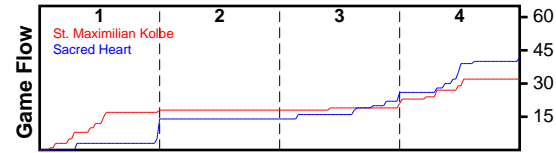

Sacred Heart

1/14/23 St. Maximilian Kolbe at Sacred Heart

	1	2	3	4	T
St. Maximilian	18	0	3	11	32
Sacred Heart	14	0	12	16	42