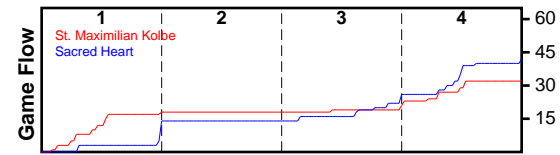

# St. Maximilian Kolbe

1/14/23 St. Maximilian Kolbe at Sacred Heart

	1	2	3	4	T
St. Maximilian	18	0	3	11	32
Sacred Heart	14	0	12	16	42

#	Name	G	MIN	PTS	FGM	FGA	FG%	2PM	2PA	2P%	3PM	3PA	3P%	FTM	FTA	FT%	OREB	DREB	REB	AST	STL	DFL	BLK	TO	PF	PM	CHG	A/T	GmSc
10	Anna Pinto	-	-	0	0	0	-	-	-	-	-	-	-	-	-	-	-	-	0	-	-	-	-	-	-	-	-	-	-
11	Maura Zamrowski	-	-	0	0	0	-	-	-	-	-	-	-	-	-	-	-	-	0	-	-	-	-	-	-	-	-	-	-
14	Mackenzie Stackhouse	1	60	2	0	6	0.000	-	5	0.000	-	1	0.000	2	3	0.667	3	1	4	-	-	2	-	3	2	-9	1	0.0	-4.0
22	Zuri Peterson	1	-	0	0	0	-	-	-	-	-	-	-	-	-	-	1	-	1	-	-	1	-	1	-	-	-	0.0	-0.3
23	Caitlyn Black	-	-	0	0	0	-	-	-	-	-	-	-	-	-	-	-	-	0	-	-	-	-	-	-	-	-	-	-
24	Sophia Iacone	1	-	2	0	2	0.000	-	2	0.000	-	-	-	2	2	1.000	1	1	2	-	-	-	-	-	1	-	-	-	1.2
30	Ava Broadhurst	1	60	2	0	8	0.000	-	3	0.000	-	5	0.000	2	2	1.000	2	4	6	-	3	-	-	3	3	-9	-	0.0	-2.2
31	Riley Davis	1	60	24	7	22	0.318	4	13	0.308	3	9	0.333	7	11	0.636	1	1	2	1	4	3	3	8	3	-9	-	0.1	8.4
32	Margo Irvine	1	60	0	0	0	-	-	-	-	-	-	-	-	-	-	-	-	0	-	1	-	-	1	-	-9	-	0.0	0.0
33	Rebecca Croft	1	60	2	1	4	0.250	1	4	0.250	-	-	-	-	1	0.000	-	3	3	-	2	1	-	2	3	-9	-	0.0	-1.1
41	Nicole Vito	-	-	0	0	0	-	-	-	-	-	-	-	-	-	-	-	-	0	-	-	-	-	-	-	-	-	-	-
42	Annie Udo	-	-	0	0	0	-	-	-	-	-	-	-	-	-	-	-	-	0	-	-	-	-	-	-	-	-	-	-
	TEAM	-	-	0	0	0	-	-	-	-	-	-	-	-	-	-	-	-	0	-	-	-	-	-	-	-	-	-	-
	<b>TOTALS</b>	<b>1</b>	<b>60</b>	<b>32</b>	<b>8</b>	<b>42</b>	<b>0.190</b>	<b>5</b>	<b>27</b>	<b>0.185</b>	<b>3</b>	<b>15</b>	<b>0.200</b>	<b>13</b>	<b>19</b>	<b>0.684</b>	<b>8</b>	<b>10</b>	<b>18</b>	<b>1</b>	<b>10</b>	<b>7</b>	<b>3</b>	<b>18</b>	<b>12</b>	<b>-10</b>	<b>1</b>	<b>0.1</b>	<b>2.0</b>