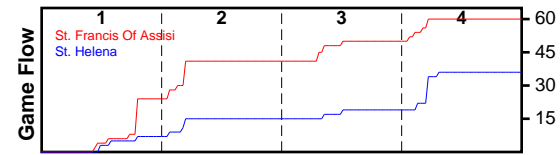

# St. Francis Of Assisi

1/13/23 St. Francis Of Assisi at St. Helena

	1	2	3	4	T
St. Francis Of	24	17	9	10	60
St. Helena	7	8	4	17	36

#	Name	G	MIN	PTS	FGM	FGA	FG%	2PM	2PA	2P%	3PM	3PA	3P%	FTM	FTA	FT%	OREB	DREB	REB	AST	STL	DFL	BLK	TO	PF	PM	CHG	A/T	GmSc
0	Gavin Terzoglou	1	34	2	1	3	0.333	1	3	0.333	-	-	-	-	-	-	1	1	2	2	-	-	-	-	-	27	-	-	2.7
2	Chase Christy	1	25	4	2	4	0.500	2	4	0.500	-	-	-	-	-	-	3	-	3	1	-	-	-	-	-6	-	-	4.8	
15	Mason Ellis	1	7	2	1	1	1.000	1	1	1.000	-	-	-	-	-	-	1	-	1	-	-	-	-	1	12	-	-	2.0	
22	Daniel Meakim	1	29	9	4	5	0.800	3	4	0.750	1	1	1.000	-	-	-	1	2	3	-	-	-	-	-	22	-	-	8.4	
23	Christian Antonini	1	17	10	4	7	0.571	4	6	0.667	-	1	0.000	2	2	1.000	1	-	1	-	-	-	-	1	21	-	-	7.0	
24	Jack Coleman	1	32	0	0	3	0.000	-	2	0.000	-	1	0.000	-	-	-	-	-	0	-	-	-	-	-	22	-	-	-2.1	
25	Gabe Ryan	1	26	2	1	3	0.333	1	3	0.333	-	-	-	-	-	-	-	-	0	-	-	-	-	2	-4	-	-	-0.5	
30	John Hopkins	1	24	9	4	5	0.800	4	5	0.800	-	-	-	1	2	0.500	-	-	0	-	-	-	-	-	20	-	-	6.7	
33	Mike DePetris	1	26	4	2	3	0.667	2	3	0.667	-	-	-	-	-	-	1	-	1	-	-	-	1	2	-4	-	-	3.3	
34	TJ Valeletti	1	19	12	6	10	0.600	6	10	0.600	-	-	-	-	-	-	3	-	3	1	2	-	-	1	19	-	-	11.8	
42	Bobby Valletti	1	25	0	0	1	0.000	-	1	0.000	-	-	-	-	-	-	-	-	0	-	-	-	-	1	-9	-	-	-1.1	
51	Matthew Tan	1	43	6	3	4	0.750	3	3	1.000	-	1	0.000	-	-	-	-	-	0	3	-	-	-	-	-	-	-	6.5	
99	Naim Hammond	-	-	0	0	0	-	-	-	-	-	-	-	-	-	-	-	-	0	-	-	-	-	-	-	-	-	-	
	TEAM	-	-	0	0	0	-	-	-	-	-	-	-	-	-	-	-	-	0	-	-	-	-	-	-	-	-	-	
	<b>TOTALS</b>	<b>1</b>	<b>60</b>	<b>60</b>	<b>28</b>	<b>49</b>	<b>0.571</b>	<b>27</b>	<b>45</b>	<b>0.600</b>	<b>1</b>	<b>4</b>	<b>0.250</b>	<b>3</b>	<b>4</b>	<b>0.750</b>	<b>11</b>	<b>3</b>	<b>14</b>	<b>7</b>	<b>2</b>	<b>-</b>	<b>1</b>	<b>-</b>	<b>8</b>	<b>24</b>	<b>-</b>	<b>-</b>	<b>49.5</b>