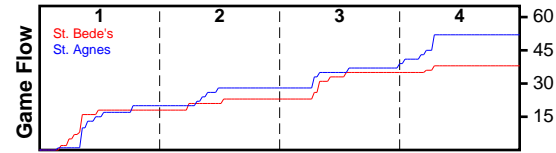

St. Agnes

1/12/23 St. Bede's at St. Agnes

	1	2	3	4	T
St. Bede's	18	5	12	3	38
St. Agnes	20	8	9	15	52