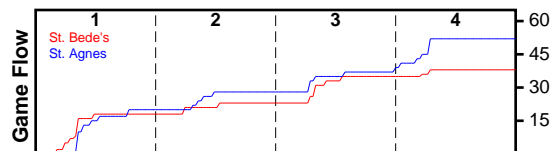

St. Bede's

1/12/23 St. Bede's at St. Agnes

	1	2	3	4	T
St. Bede's	18	5	12	3	38
St. Agnes	20	8	9	15	52

#	Name	G	MIN	PTS	FGM	FGA	FG%	2PM	2PA	2P%	3PM	3PA	3P%	FTM	FTA	FT%	OREB	DREB	REB	AST	STL	DFL	BLK	TO	PF	PM	CHG	A/T	GmSc
1	Sean Holloran	-	-	0	0	0	-	-	-	-	-	-	-	-	-	-	-	-	0	-	-	-	-	-	-	-	-	-	-
4	John Pawlowski	1	60	2	0	7	0.000	-	5	0.000	-	2	0.000	2	8	0.250	-	-	0	2	2	-	-	1	1	-14	-	2.0	-3.3
10	Ryan Gontarek	-	-	0	0	0	-	-	-	-	-	-	-	-	-	-	-	-	0	-	-	-	-	-	-	-	-	-	-
11	David Konow	1	60	0	0	1	0.000	-	1	0.000	-	-	-	2	2	0.000	1	2	3	-	-	-	-	2	4	-14	-	0.0	-3.8
13	Ethan Clark	-	-	0	0	0	-	-	-	-	-	-	-	-	-	-	-	-	0	-	-	-	-	-	-	-	-	-	-
14	Mark MJ Thompson	1	60	15	6	17	0.353	5	13	0.385	1	4	0.250	2	2	1.000	1	3	4	1	2	-	1	5	3	-14	-	0.2	4.3
15	Shane Lynch	1	60	6	2	5	0.400	1	2	0.500	1	3	0.333	1	4	0.250	-	-	0	1	-	-	1	2	-	-14	-	0.5	1.5
20	Christian Archut	-	-	0	0	0	-	-	-	-	-	-	-	-	-	-	-	-	0	-	-	-	-	-	-	-	-	-	-
21	Jerry Rodgers	-	-	0	0	0	-	-	-	-	-	-	-	-	-	-	-	-	0	-	-	-	-	-	-	-	-	-	-
22	Gavin Lithgow	-	-	0	0	0	-	-	-	-	-	-	-	-	-	-	-	-	0	-	-	-	-	-	-	-	-	-	-
34	Brody Walker	1	40	15	5	7	0.714	4	5	0.800	1	2	0.500	4	4	1.000	1	3	4	-	-	-	-	1	5	-2	-	0.0	10.7
35	Andrew Capasso	1	21	0	0	0	-	-	-	-	-	-	-	-	-	-	-	1	1	-	-	-	-	1	-	-12	-	0.0	-0.7
	TEAM	-	-	0	0	0	-	-	-	-	-	-	-	-	-	-	-	-	0	-	-	-	-	-	-	-	-	-	-
	TOTALS	1	60	38	13	37	0.351	10	26	0.385	3	11	0.273	9	20	0.450	3	9	12	4	4	-	2	12	13	-14	-	0.3	8.7