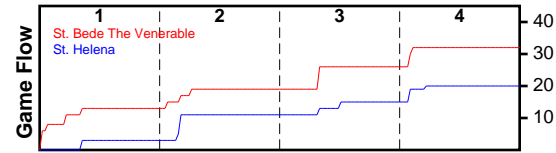

St. Helena

1/17/22 St. Bede The Venerable at St. Helena

	1	2	3	4	T
St. Bede The	13	6	7	6	32
St. Helena	3	8	4	5	20