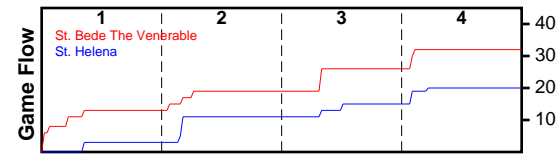

# St. Bede The Venerable

1/17/22 St. Bede The Venerable at St. Helena

	1	2	3	4	T
St. Bede The	13	6	7	6	32
St. Helena	3	8	4	5	20

#	Name	G	MIN	PTS	FGM	FGA	FG%	2PM	2PA	2P%	3PM	3PA	3P%	FTM	FTA	FT%	OREB	DREB	REB	AST	STL	DFL	BLK	TO	PF	PM	CHG	A/T	GmSc
0	Ella Ford	1	26	0	0	1	0.000	-	1	0.000	-	-	-	-	-	-	-	-	0	-	-	-	-	1	-	-2	-	0.0	-1.7
4	Brynn Rodgers	1	25	2	1	6	0.167	1	5	0.200	-	1	0.000	-	2	0.000	3	4	7	2	2	-	-	1	-	10	-	2.0	3.1
5	Ruby Bross	1	46	4	2	7	0.286	2	6	0.333	-	1	0.000	-	2	0.000	4	2	6	2	1	-	1	2	3	11	-	1.0	2.4
11	Grace Comett	1	29	0	0	0	-	-	-	-	-	-	-	-	-	-	-	-	0	-	1	-	-	1	2	-1	-	0.0	-0.8
12	Julia Guttara	1	1	0	0	0	-	-	-	-	-	-	-	-	-	-	-	-	0	-	-	-	-	-	1	-	-	-	-0.4
14	Zoey Whalen	1	18	0	0	3	0.000	-	2	0.000	-	1	0.000	-	-	-	1	-	1	-	-	-	-	-	-	-	-	-	-1.4
21	Mickey De Young	1	4	0	0	2	0.000	-	2	0.000	-	-	-	-	-	-	-	-	0	-	-	-	-	1	4	-	-	-	-1.8
22	Lucy Jasionis	1	21	8	2	6	0.333	2	6	0.333	-	-	-	4	4	1.000	2	-	2	2	2	-	-	2	1	8	-	1.0	7.0
30	Erin Brown	1	17	2	1	2	0.500	1	2	0.500	-	-	-	-	-	-	3	3	6	-	-	-	1	1	2	13	-	0.0	2.9
32	KiKi Hadgimalis	1	35	16	6	15	0.400	5	13	0.385	1	2	0.500	3	4	0.750	-	3	3	-	2	-	-	5	2	17	-	0.0	4.6
35	Jacquelyn Capasso	1	28	0	0	4	0.000	-	4	0.000	-	-	-	-	-	-	1	2	3	-	-	-	-	-	-	-	-	-	-1.5
	TEAM	-	-	0	0	0	-	-	-	-	-	-	-	-	-	-	-	-	0	-	-	-	-	-	-	-	-	-	-
	<b>TOTALS</b>	<b>1</b>	<b>60</b>	<b>32</b>	<b>12</b>	<b>46</b>	<b>0.261</b>	<b>11</b>	<b>41</b>	<b>0.268</b>	<b>1</b>	<b>5</b>	<b>0.200</b>	<b>7</b>	<b>12</b>	<b>0.583</b>	<b>14</b>	<b>14</b>	<b>28</b>	<b>6</b>	<b>8</b>	<b>-</b>	<b>2</b>	<b>13</b>	<b>12</b>	<b>12</b>	<b>-</b>	<b>0.5</b>	<b>12.4</b>