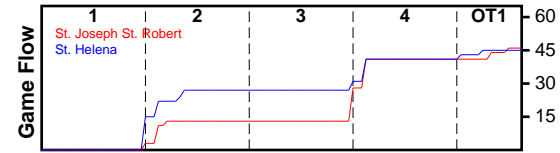

St. Joseph St. Robert

	1	2	3	4	OT1	T
St. Joseph St.	3	10	15	13	5	46
St. Helena	15	12	4	10	4	45

1/15/22 St. Joseph St. Robert at St. Helena

#	Name	G	MIN	PTS	FGM	FGA	FG%	2PM	2PA	2P%	3PM	3PA	3P%	FTM	FTA	FT%	OREB	DREB	REB	AST	STL	DFL	BLK	TO	PF	PM	CHG	A/T	GmSc
1	Matthew Shaeffer	1	8	6	2	6	0.333	-	-	-	2	6	0.333	-	-	-	1	-	1	-	1	-	-	2	-	7	-	0.0	2.3
16	Liam Moore	1	18	0	0	3	0.000	-	1	0.000	-	2	0.000	-	-	-	1	-	1	-	-	-	-	3	-	-5	-	0.0	-4.4
18	Shane Farrell	1	20	9	4	12	0.333	3	9	0.333	1	3	0.333	-	-	-	3	1	4	3	2	-	-	1	-	4	-	3.0	7.7
21	Jake Bullicki	1	27	2	0	5	0.000	-	3	0.000	-	2	0.000	2	2	1.000	1	-	1	1	-	-	-	-	-	-3	-	-	-0.1
23	Jack Coughlin	1	20	2	1	6	0.167	1	6	0.167	-	-	-	-	-	-	2	2	4	1	1	-	-	1	4	-6	-	1.0	-0.7
24	James Shaeffer	1	35	4	2	6	0.333	2	6	0.333	-	-	-	-	3	0.000	4	4	8	-	1	-	-	2	2	7	-	0.0	1.6
26	Jacob Bargehuff	1	18	2	1	3	0.333	1	3	0.333	-	-	-	-	-	-	2	3	5	-	1	-	-	1	-	-5	-	0.0	2.6
30	Gavin Sidwar	-	-	0	0	0	-	-	-	-	-	-	-	-	-	-	-	-	0	-	-	-	-	-	-	-	-	-	-
31	Cade Crim	1	22	17	6	17	0.353	1	7	0.143	5	10	0.500	-	-	-	1	2	3	2	1	-	1	4	1	8	-	0.5	7.5
35	Drew Sorge	1	20	4	2	6	0.333	2	6	0.333	-	-	-	-	-	-	4	1	5	1	1	-	1	-	4	8	-	-	4.5
	TEAM	-	-	0	0	0	-	-	-	-	-	-	-	-	-	-	-	-	0	-	-	-	-	-	-	-	-	-	-
	TOTALS	1	32	46	18	64	0.281	10	41	0.244	8	23	0.348	2	5	0.400	19	13	32	8	8	-	2	14	11	1	-	0.6	21.0