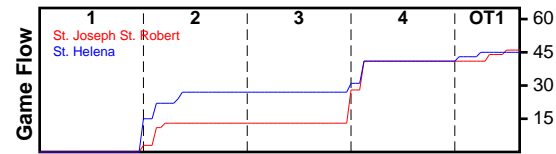

St. Helena

	1	2	3	4	OT1	T
St. Joseph St. Robert	3	10	15	13	5	46
St. Helena	15	12	4	10	4	45